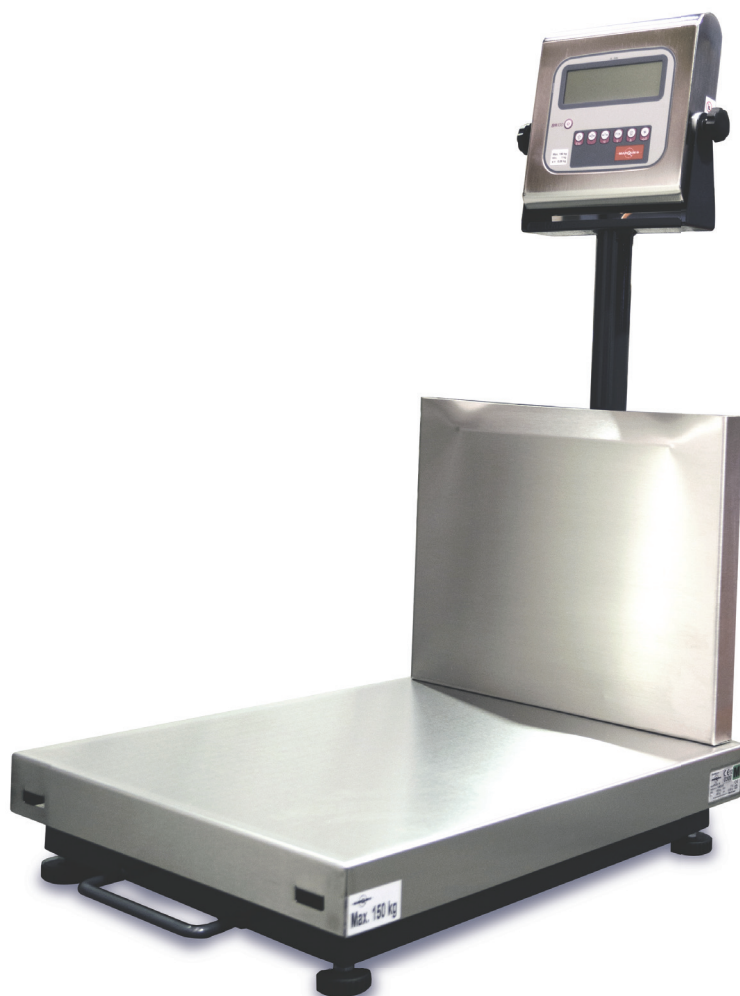

# BASCULE COMPLÈTE MOD. MC ECO BAT

(PLATEFORME MONO CAPTEUR AVEC COLONNE + INDICATEUR BM1000 BAT)

Fabriqué en Europe

GROUPE

GRUPO  
JOSÉ PIMENTA MARQUES

[www.grupojpm.pt](http://www.grupojpm.pt)

PRODUIT

[www.balancasmарques.pt](http://www.balancasmарques.pt)

BASCULE COMPLÈTE MOD. MC ECO BAT

# (PLATEFORME MONO CAPTEUR AVEC COLONNE + INDICATEUR BM1000 BAT)

## CARACTÉRISTIQUES

- Dimensiones de la plateforme: 60x50 cm con:
  - Altura da Coluna: 59 cm
  - Altura do Encosto: 34 cm
- Dimensiones de la plataforma: 80x60 cm con:
  - Altura da Coluna: 74 cm
  - Altura do Encosto: 60 cm
- Plataforma y Columna pintadas;
- Funda de Cubierta y Rinconera en Acero Inoxidable AISI 304 pulidos mate (esmerilado);
- Protección IP 65;
- Batería Interna;
- Visualizador LCD de peso con 6 dígitos de 25 mm;
- Teclado multifunción de 7 teclas: ON/OFF, BRUTO/NETO, CERO, TARA, PRINT y TOTAL;
- Destare automático y acumulativo;
- Fijación de tara;
- Función Peso-Tara, Cuenta piezas;
- Salida RS 232, Ordenador o Impresora;
- Posibilidad de conectar a repetidor de peso;
- Múltiplos protocolos de comunicación;
- Varios talones pre-configurados;
- Conexión a batería externa (12V).