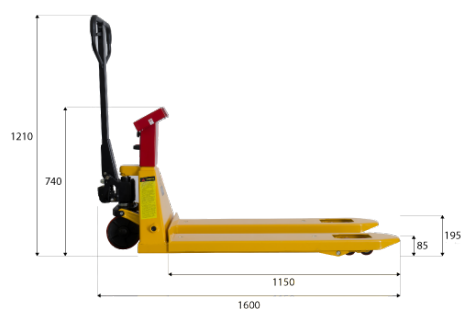

TRANSPALETTE PESEUR

(TRANSPALETTE + INDICATEUR BM1000 BAT)

Fabriqué en Europe

GROUPE

GRUPO
JOSÉ PIMENTA MARQUES

www.grupojpm.pt

PRODUIT

BALANÇAS
— MARQUES —

www.balancasmарques.pt

TRANSPALETTE PESEUR

(TRANSPALETTE + INDICATEUR BM1000 BAT)

CARACTÉRISTIQUES

- Longueur de fourches : 1150 mm
- Largeur de fourches : 180 mm
- Hauteur de fourches : 85 mm
- Largeur extérieure : 560 mm
- Hauteur de levée max. : 195 mm
- Protection IP 54.
- Batterie Interne.
- Afficheur LCD du poids avec 6 digits de 25 mm.
- Clavier multifonctions à 7 Touches: ON/OFF, BRUT/NET, ZERO, TARE, PRINT et TOTAL.
- Retrait de la tare automatique et cumulatif.
- Fixation de la tare.
- Fonction Poids-Tare, Compte pièces.

VERSION	CAPACITÉ kg)	DIVISION (g)	RÉFÉRENCE
Transpalette peseur	1500/2000	500/1000	20117052200C

OPTION

	· Kit de batterie rechargeable	20708160000A
---	--------------------------------	--------------

v.1 - Reproduction Interdite / * Les spécifications sont sujettes à changement sans préavis